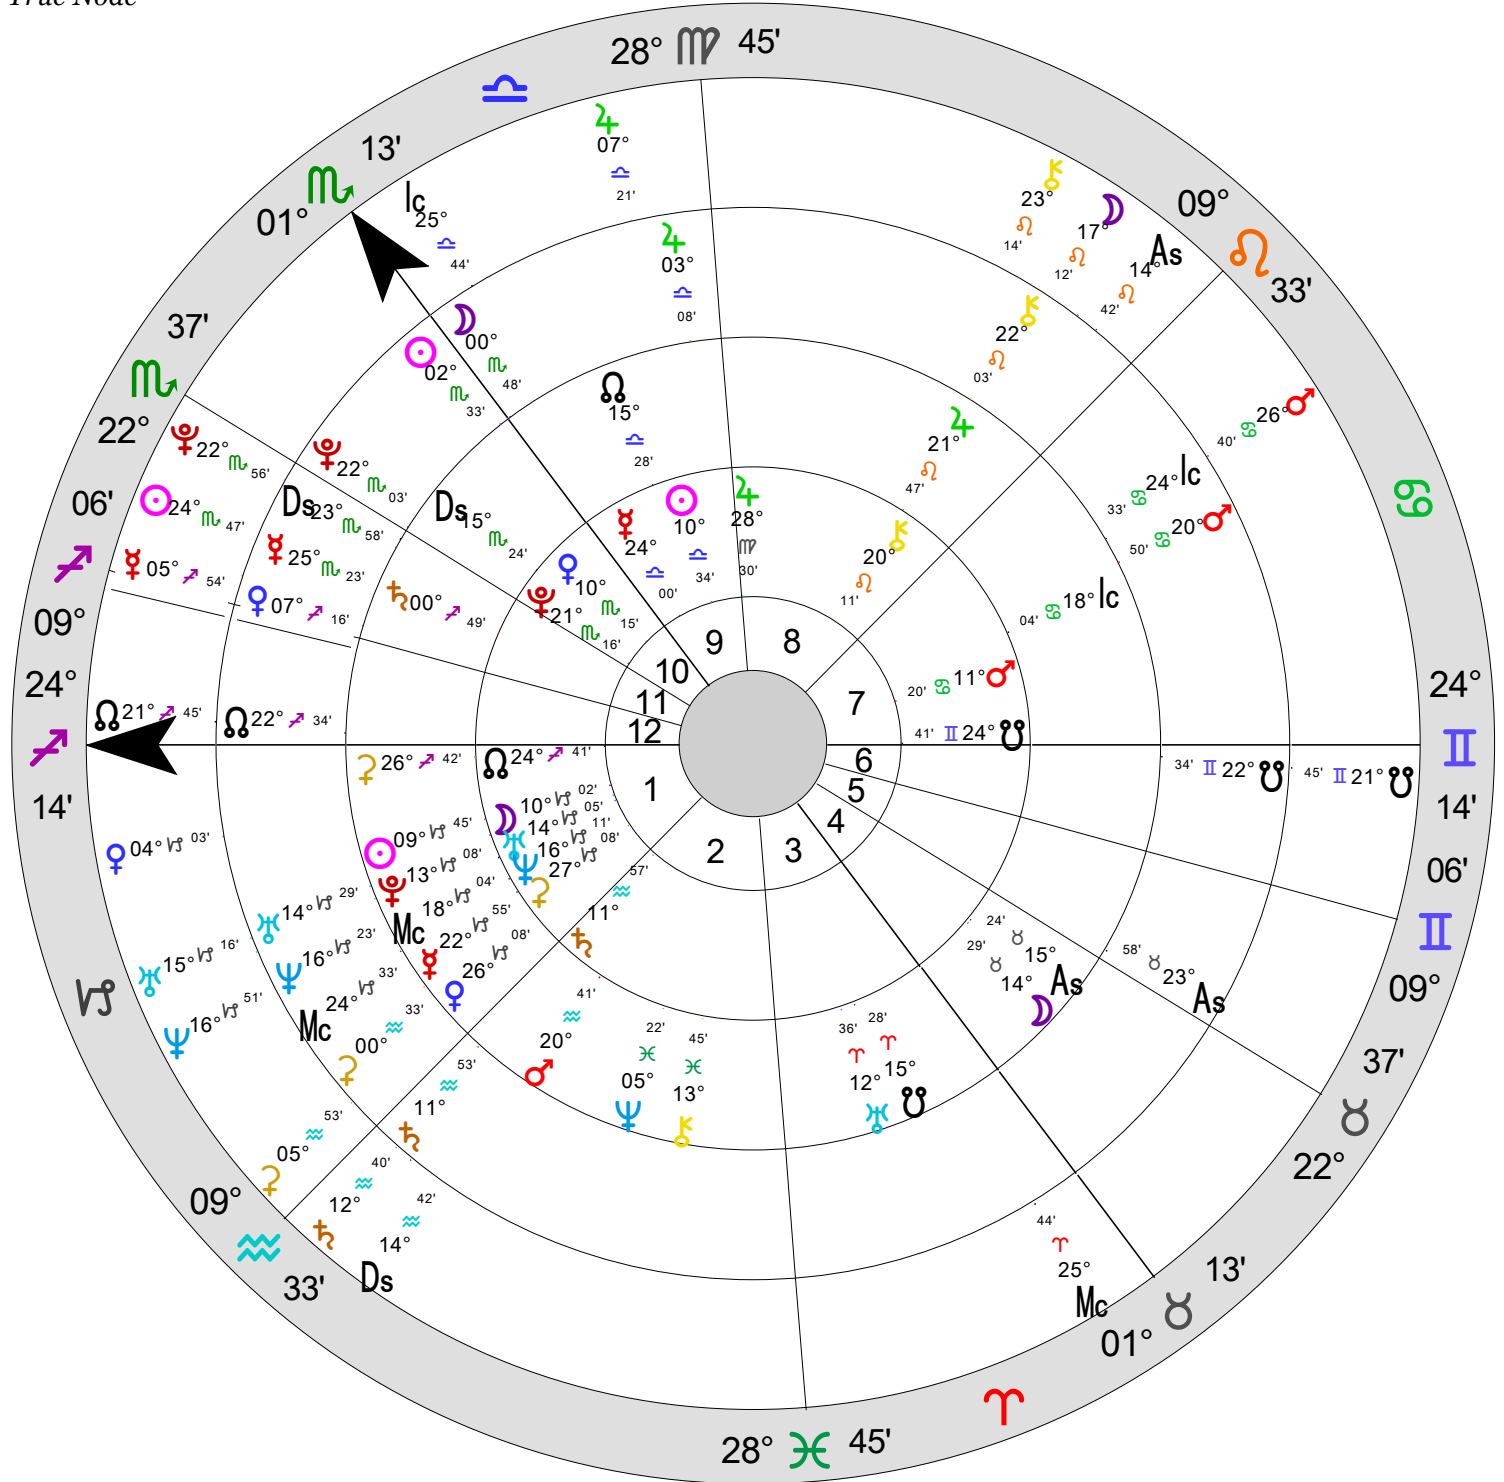

Innermost Wheel  
**Finding Jesus**  
Sec.Prog. Q2 Mean Quotidian  
Converse

31 Dec 2014, Wed  
12:55 UT +0:00  
Llandudno  
53°N19' 000°E53'  
Geocentric  
Tropical  
Placidus  
True Node

Middle Inner Wheel  
**Chiron and Jesus**  
Natal Chart

31 Dec 2014, Wed  
12:54:07 GMT +0:00  
Llandudno  
53°N19' 003°W49'  
Geocentric  
Tropical  
Placidus  
True Node

True Node  
Placidus  
Tropical  
Geocentric  
51°N20' 000°E53'  
Ospringe, Kent, England  
17:25 GMT +0:00  
25 Oct 1992, Sun  
Natal Chart  
**Finding Jesus**  
Middle Outer Wheel

True Node  
Placidus  
Tropical  
Geocentric  
53°N19' 000°E53'  
Llandudno  
12:55 UT +0:00  
31 Dec 2014, Wed  
Sec.Prog. Q2 Mean Quotidian  
**Finding Jesus**  
Outermost Wheel